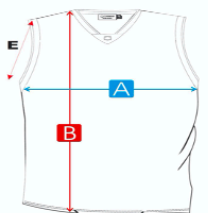

Modèle du maillot (entourer ce qui convient) : Fille / Garçon

Couleur du maillot (entourer ce qui convient) : Blanc / Noir

Nom à inscrire au dos du maillot :

(12 caractères maximum, en majuscules, accents possibles, espaces ou caractères spéciaux comptent comme un caractère) :

.....

Prix : chf 40.- (tailles XXS à S)
chf 45.- (tailles M à XXXL)

Date de la commande :

Signature :

.....

.....

**DATE LIMITE DE COMMANDE POUR RECEVOIR LE MAILLOT
AVANT NOEL** : le 20 novembre 2021

ATTENTION : Le maillot étant personnalisé, il ne sera ni repris, ni échangé. La commande sera envoyée une fois le règlement reçu sur le compte du Chêne Basketball Club.

MESURES EN CM COUPE FEMININE
"A" sous les manches - "B" : au plus haut à côté du col, sans le col

	3XS	XXS	XS	S	M	L	XL	XXL
A	38	40	44	48	52	54	56	58
B	58	60	64	68	71	73	75	78

MESURES EN CM COUPE MASCULINE
"A" sous les manches - "B" : au plus haut à côté du col, sans le col

	4XS	3XS	XXS	XS	S	M	L	XL	XXL	3XL
A	37	39	44	48	52	56	58	60	62	64
B	61	63	65	70	75	80	82	84	86	88

MESURES MINIMALES INDICATIVES POUVANT VARIER
DE 10 à 15 MM SELON LE RETRAIT COUTURE