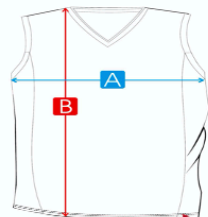

Modèle du maillot (entourer ce qui convient) : Fille / Garçon

Couleur du maillot (entourer ce qui convient) : Blanc / Noir

Nom à inscrire au dos du maillot :

(12 caractères maximum, en majuscules, accents possibles, espaces ou caractères spéciaux comptent comme un caractère) :

.....

Prix : chf 40.- (tailles XXS à S)
chf 45.- (tailles M à XXXL)

Date de la commande :

Signature :

.....

.....

**DATE LIMITE DE COMMANDE POUR RECEVOIR LE MAILLOT
AVANT NOEL** : le 20 novembre 2021

ATTENTION : Le maillot étant personnalisé, il ne sera ni repris, ni échangé. La commande sera envoyée une fois le règlement reçu sur le compte du Chêne Basketball Club.

MESURES EN CM COUPE FEMININE
"A" sous les manches - "B" : au plus haut à côté du col, sans le col

	3XS	XXS	XS	S	M	L	XL	XXL
A	38	40	44	48	52	54	56	58
B	58	60	64	68	71	73	75	78

MESURES EN CM COUPE MASCULINE
"A" sous les manches - "B" : au plus haut à côté du col, sans le col

	4XS	3XS	XXS	XS	S	M	L	XL	XXL	3XL
A	37	39	44	48	52	56	58	60	62	64
B	61	63	65	70	75	80	82	84	86	88

MESURES MINIMALES INDICATIVES POUVANT VARIER
DE 10 à 15 MM SELON LE RETRAIT COUTURE